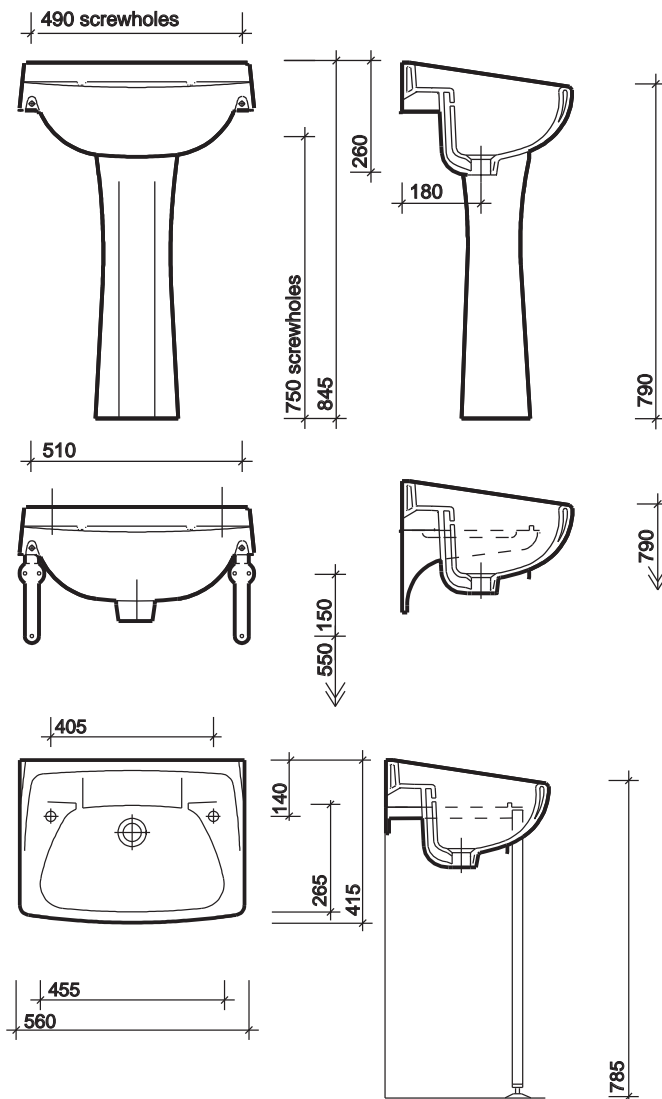

colours

White WH.

All measurements shown are in millimetres. Drawing sizes are not to scale.

Education

Commercial

Residential